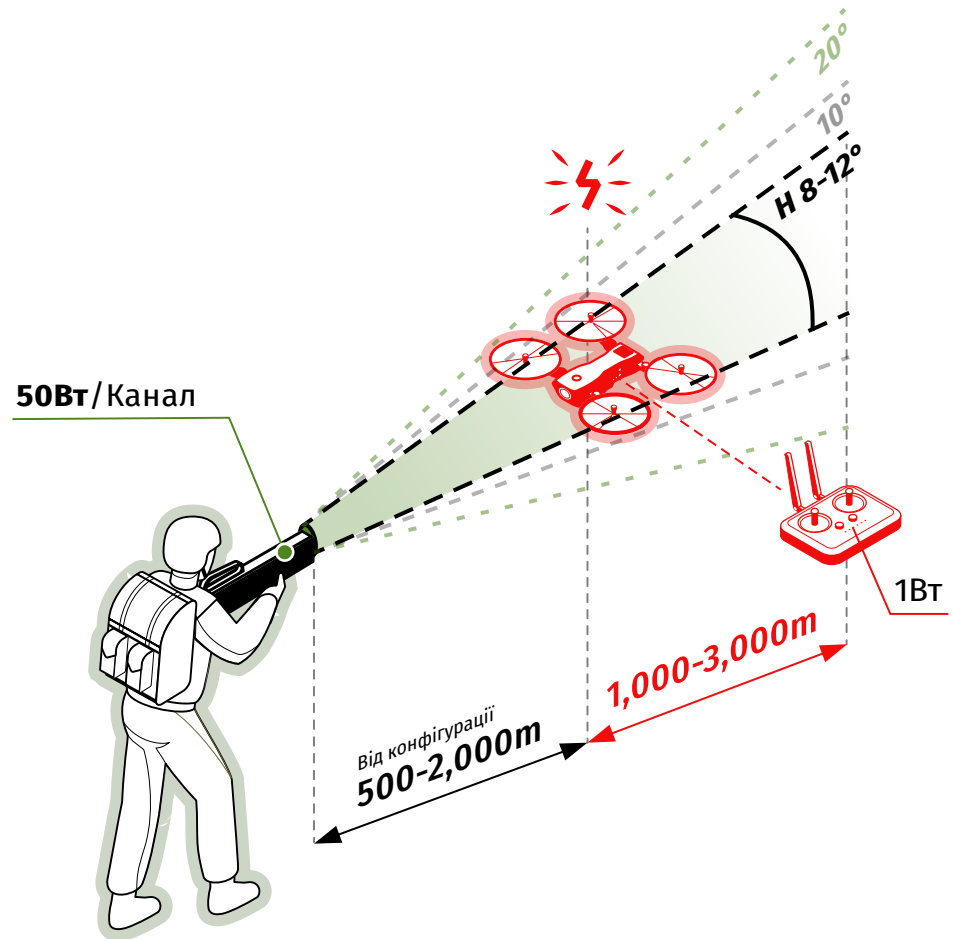

SPK60-3 / SPK150-3

UNWAVE ПСМП «СПЕКА»

C-FPV MOD 900 (A): ~100м