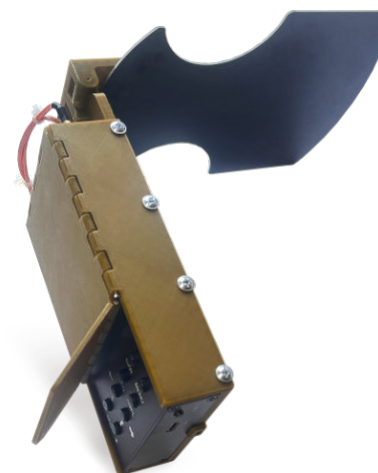

ПАРТНЕРСЬКА ПРОГРАМА

ВИЯВЛЕННЯ

Стаціонарні РЕБ	15 км
Мультикоптери, Mavic 3 та аналоги	3 км
Радіостанції та мобільні РЕБ	2,5-3 км
Мобільні телефони	1,5 км
Інтерфейс	USB-C
Автономність	60 хв (акумулятор) 24 год (стаціонарне живлення)
Вага	0,4 кг
Робочі габарити	25 x 65 x 130 мм