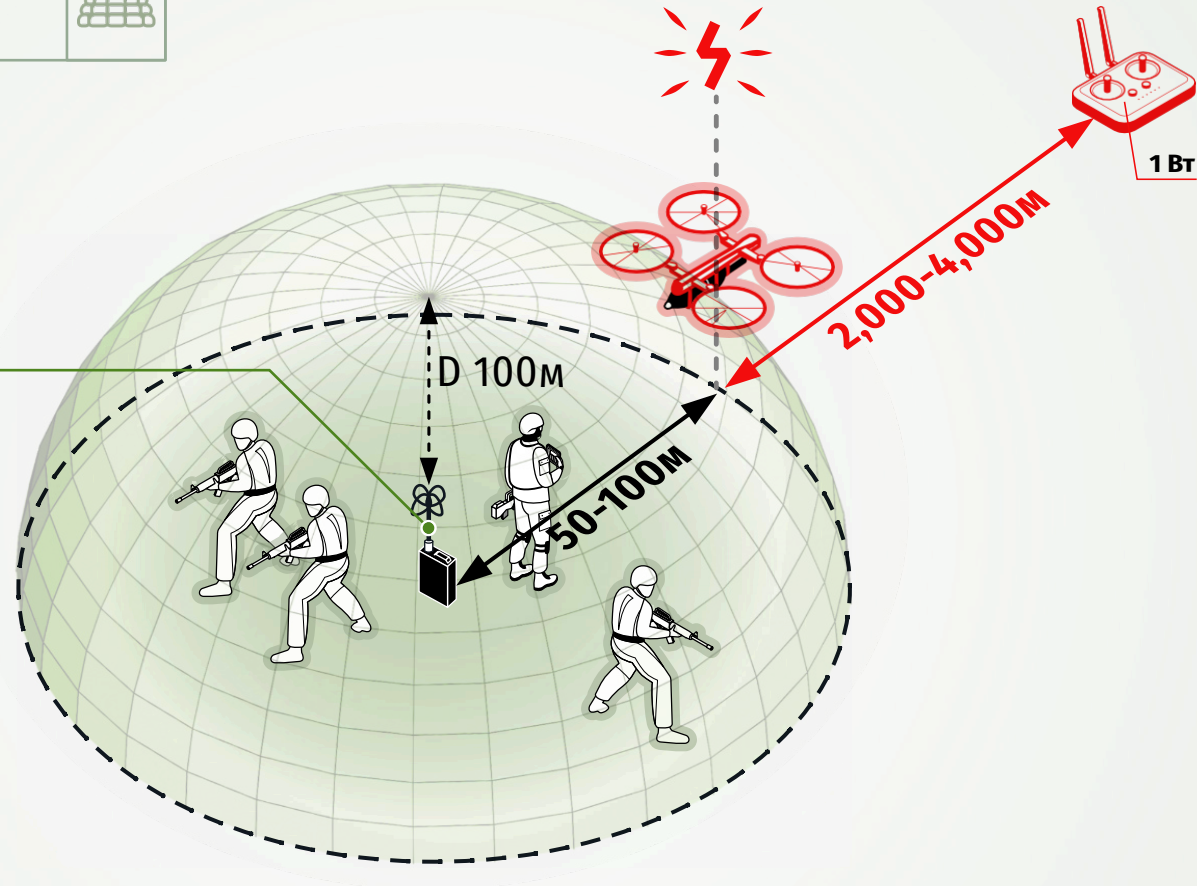

STR50-1 P PORTABLE

ПСМК «ШАТРО» ПОРТАТИВНИЙ

50 Вт / Канал