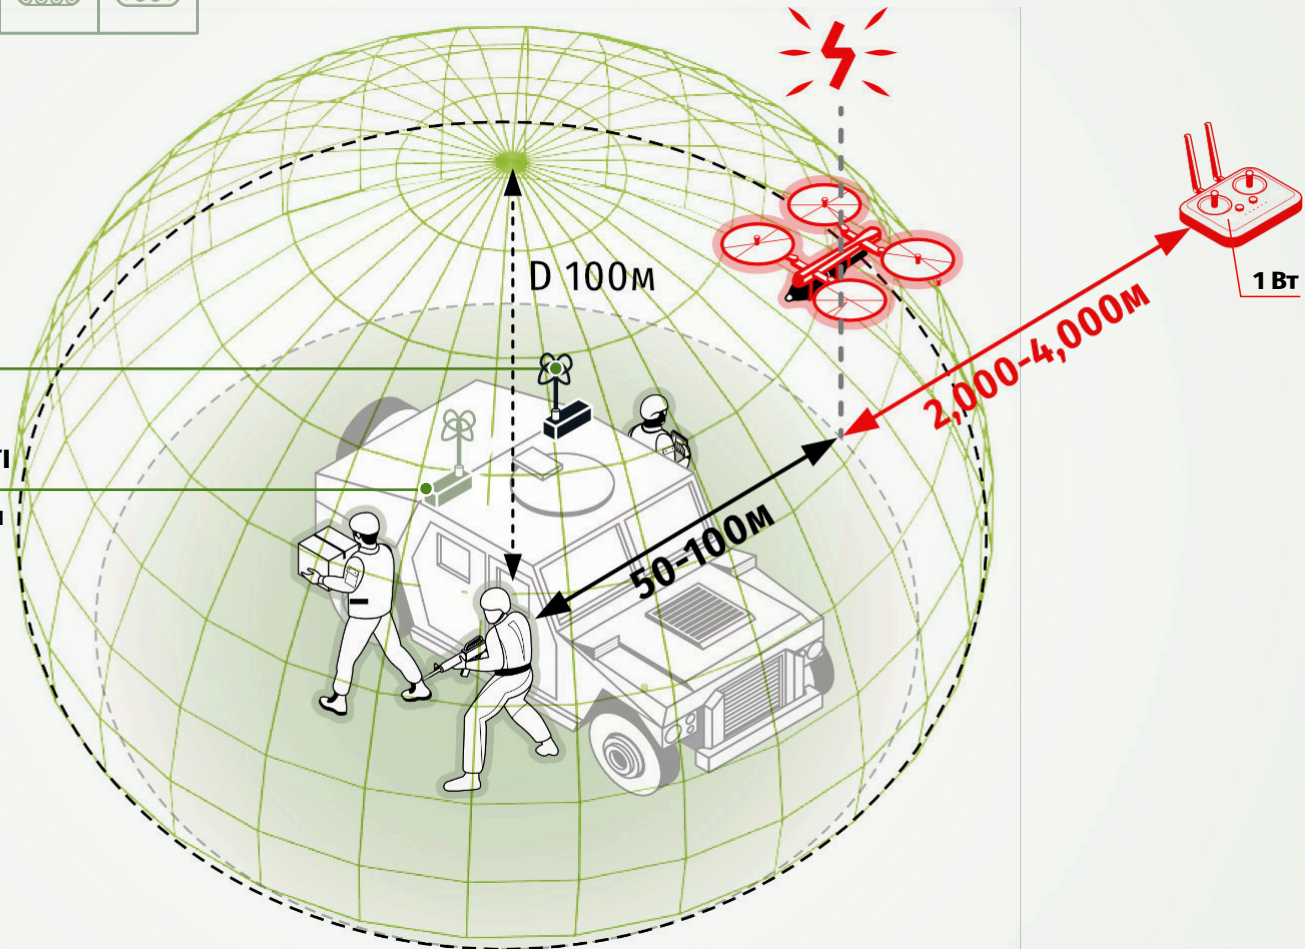

STR50-1 V VEHICLES

ПСМК «ШАТРО» ДЛЯ ТЕХНІКИ

50 Вт / Канал

ПІДВИЩЕННЯ ЕФЕКТИВНОСТІ

Рекомендуємо встановлення
різних пристроїв у різних
діапазоні/поляризації