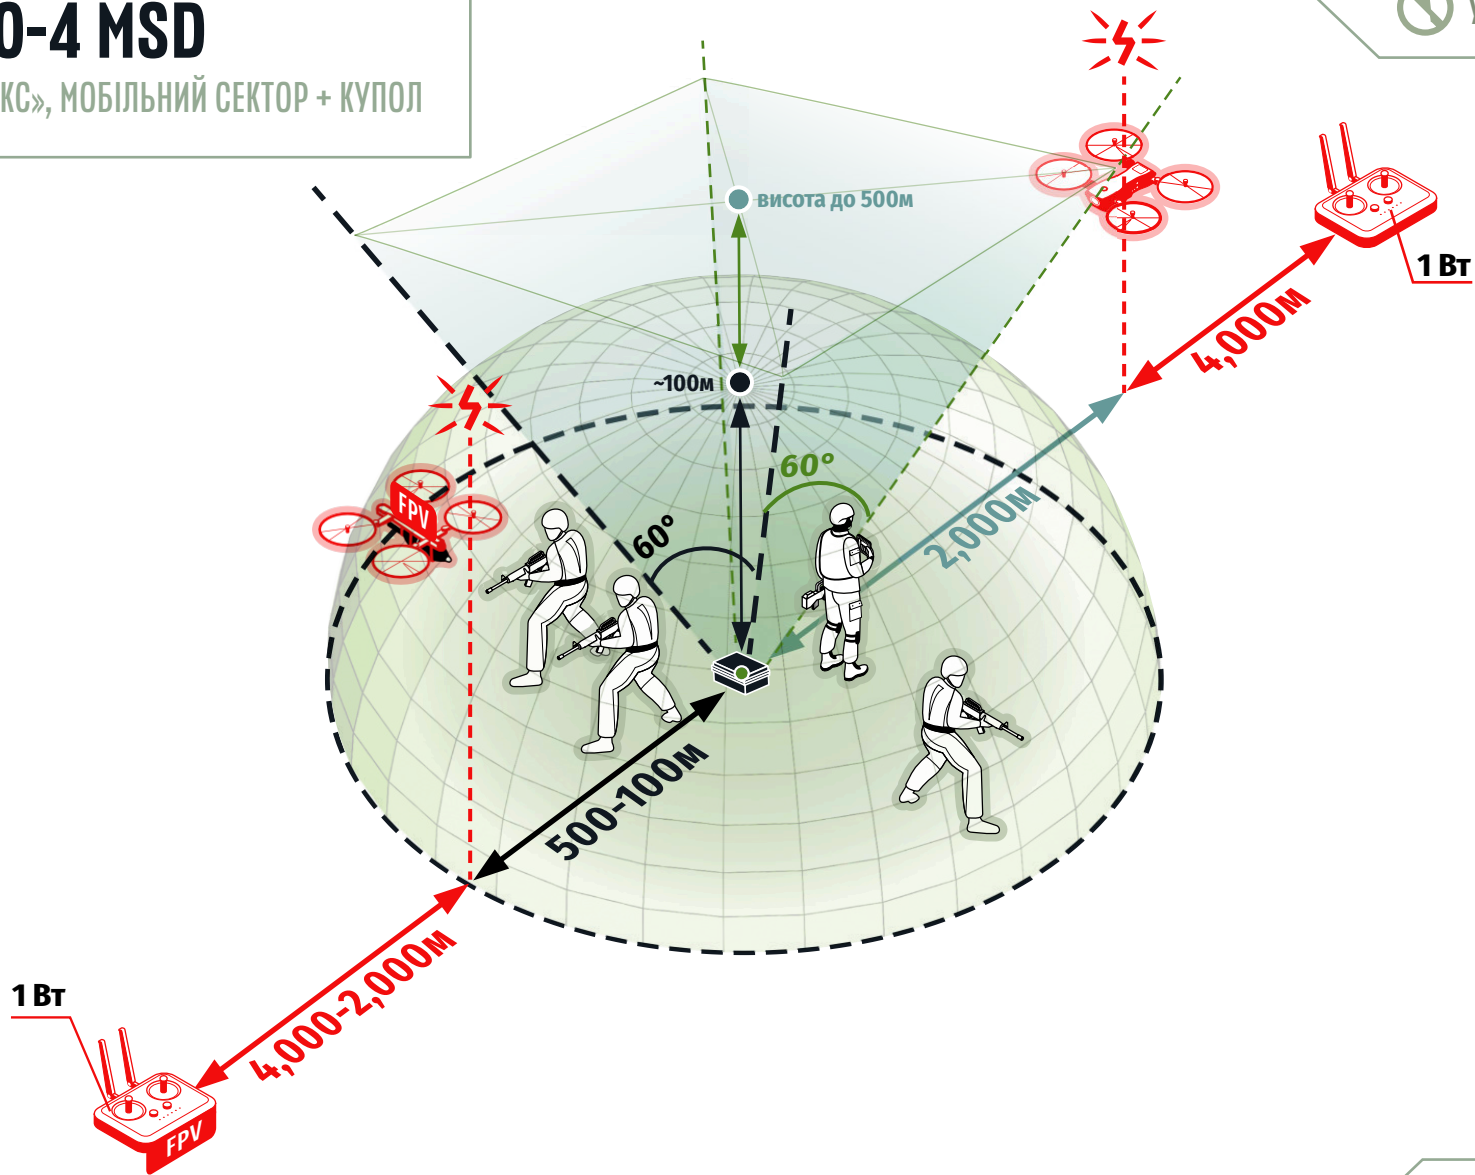

BMX160-4 MSD

ПСМО «БУМБОКС», МОБІЛЬНИЙ СЕКТОР + КУПОЛ