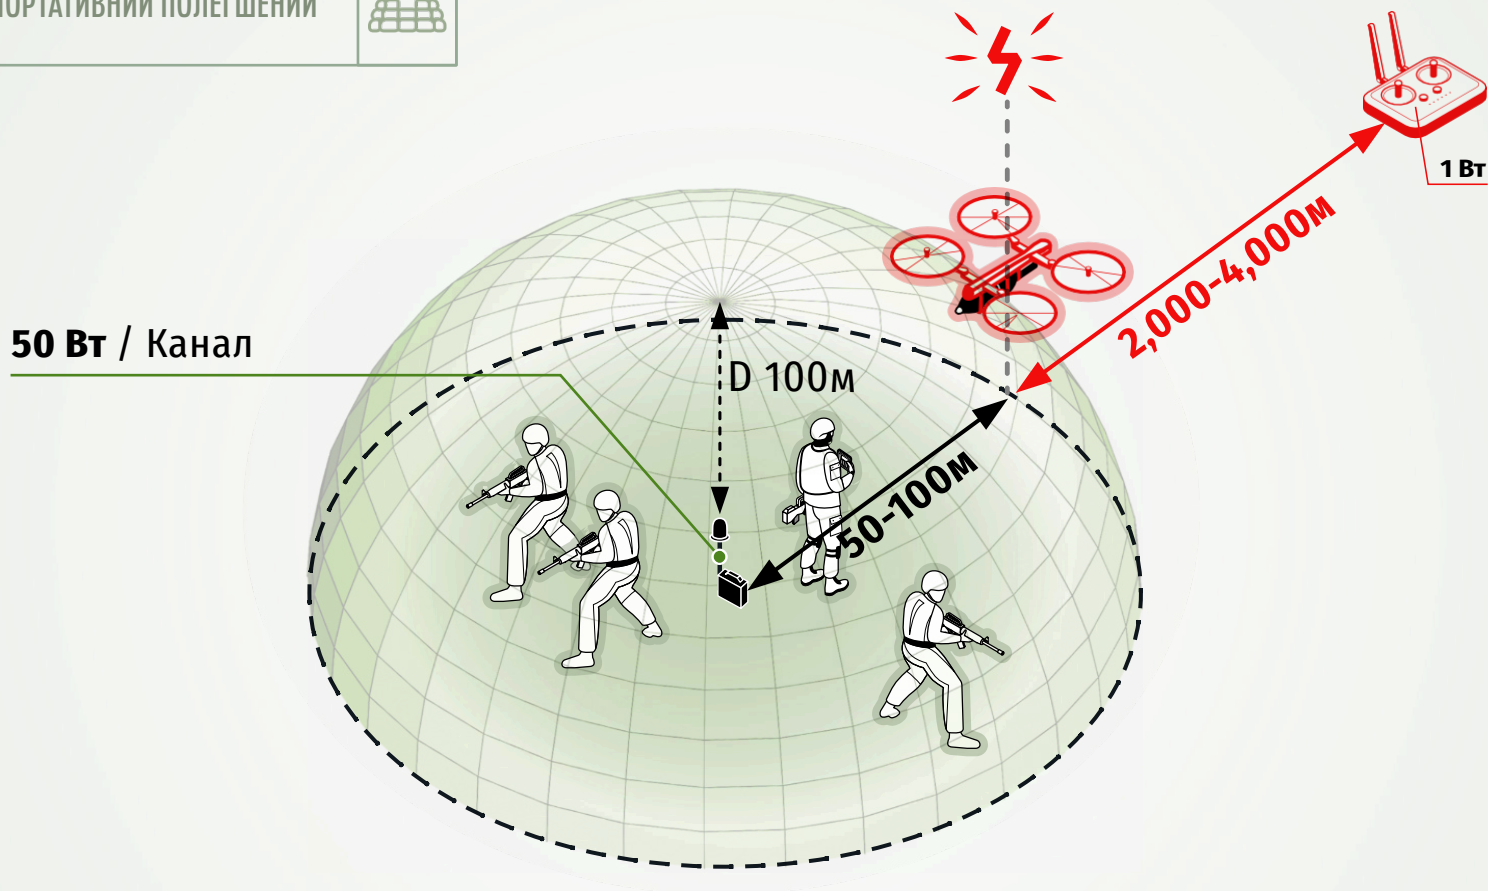

STR50-1 LP

LIGHTWEIGHT PORTABLE

ПСМК «ШАТРО» ПОРТАТИВНИЙ ПОЛЕГШЕНИЙ