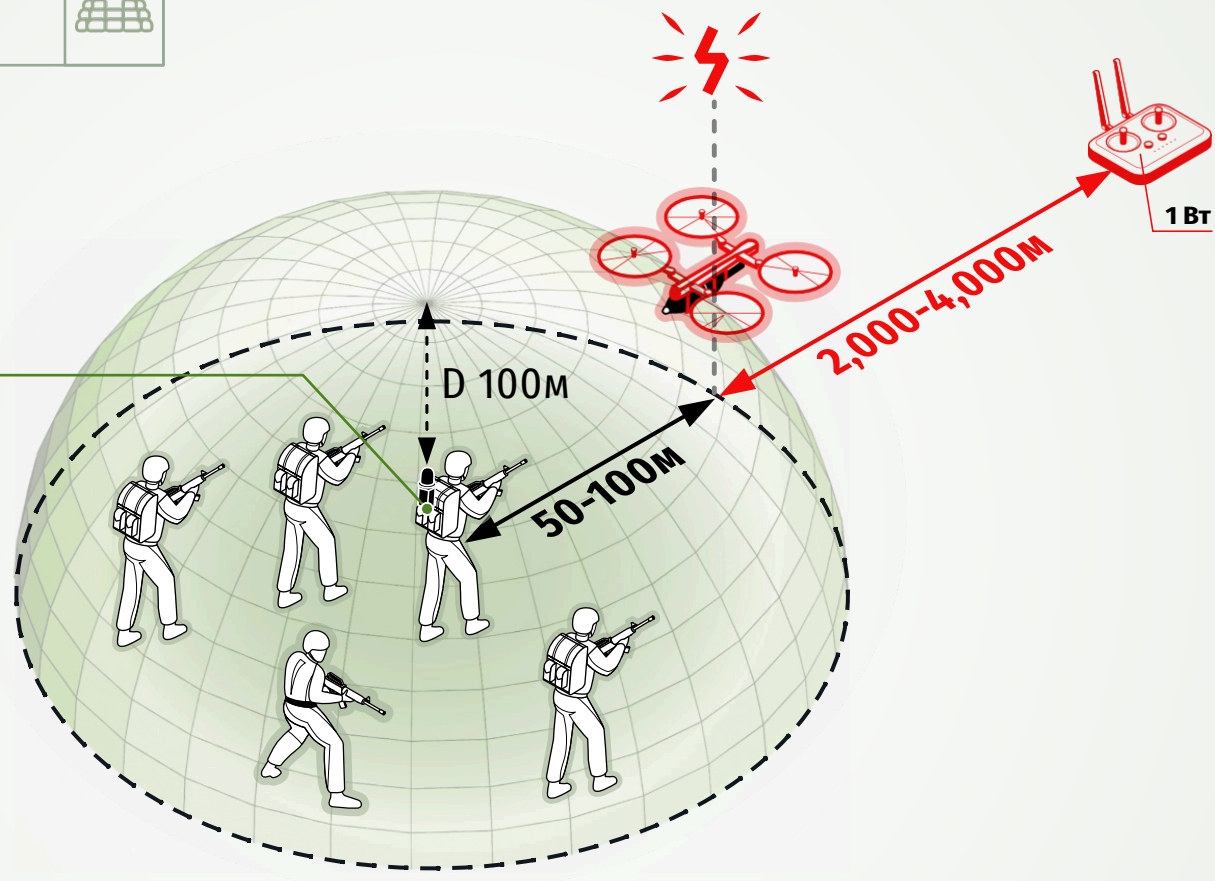

ПСМК «ШАТРО» НА РЮКЗАК

Канал 0.9	Діапазон 900 МГц	50 Вт
Живлення	Акумулятор	24-28 V
Автономність	Зовнішнє живлення	
Охолодження	Активне	
Корпус	Алюміній	IP64
Вага	1.7 кг без акумулятора до 4 кг з акумулятором	
Габарити	100 x 120 x 350 мм, extra small	
Комплектація	STR50-1 B, Шнур живлення	

STR50-1 B ВАСПРАК

ПСМК «ШАТРО» НА РЮКЗАК

50 Вт / Канал

UNWAVE

STR50-1 P PORTABLE

ПСМК «ШАТРО» ПОРТАТИВНИЙ

АНТИ-FPV

Канал 0.9	Діапазон 900 МГц	50 Вт
Живлення	Акумулятор	24-28 V
Автономність	120 хв + зовн. живлення	
Охолодження	Активне	
Корпус	Алюміній	IP64
Вага	3.2 кг	
Габарити	90 x 230 x 690 мм, small	
Комплектація	STR50-1P, Шнур живлення	