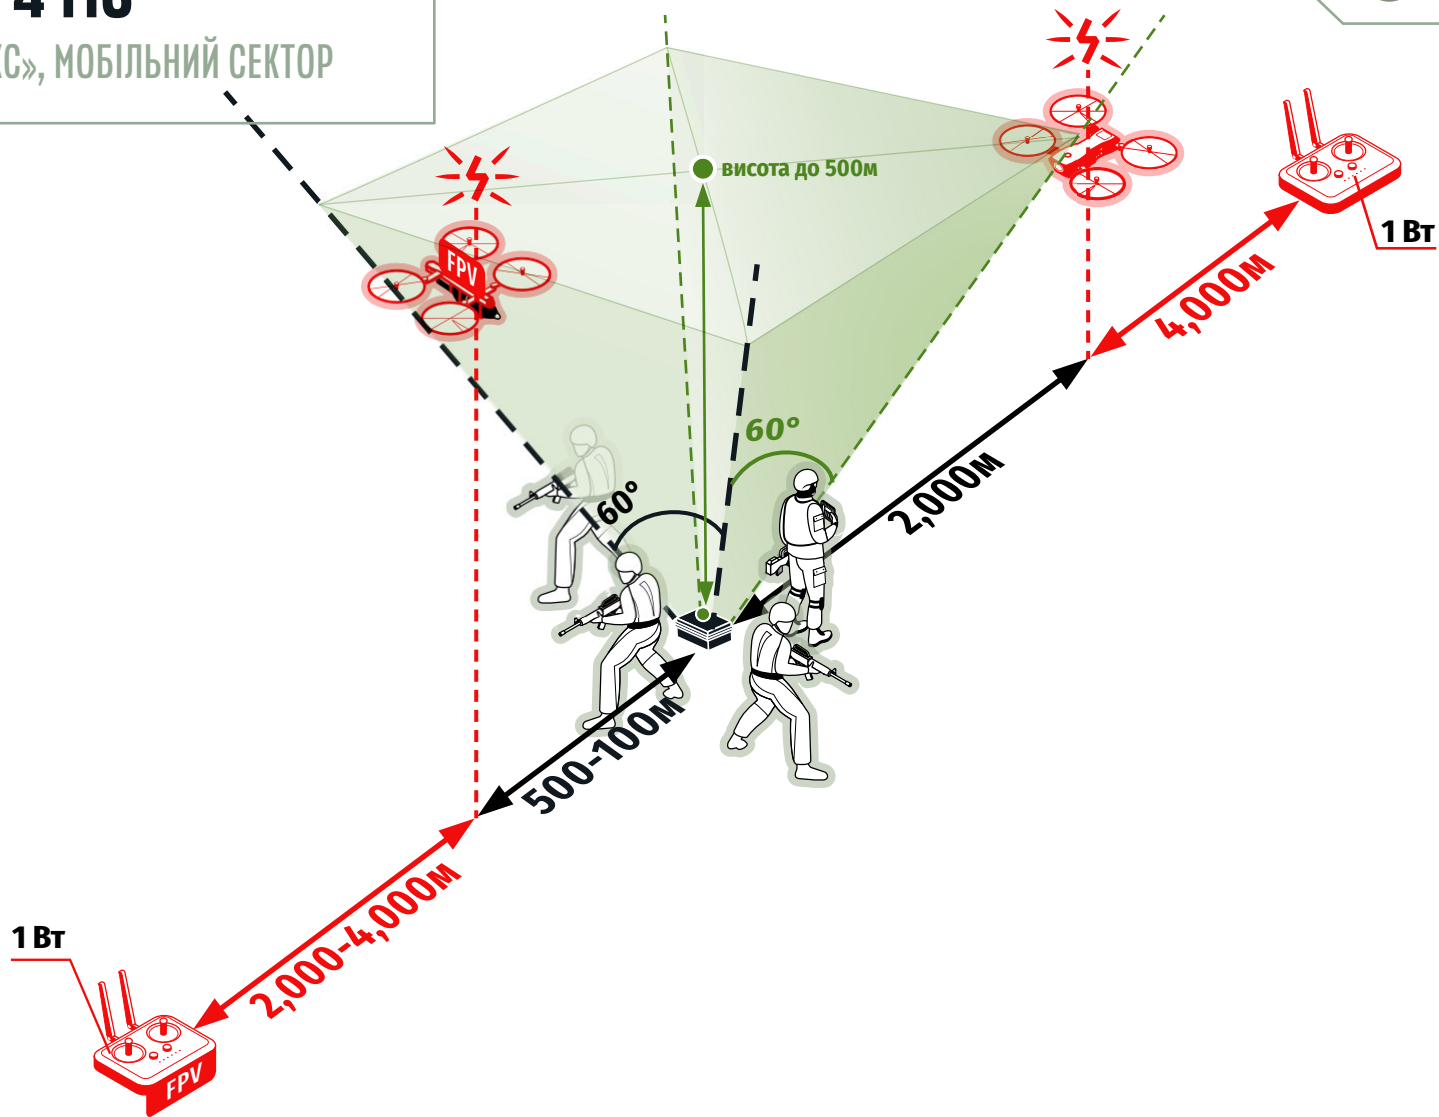

BMX160-4 MS

ПСМО «БУМБОКС», МОБІЛЬНИЙ СЕКТОР