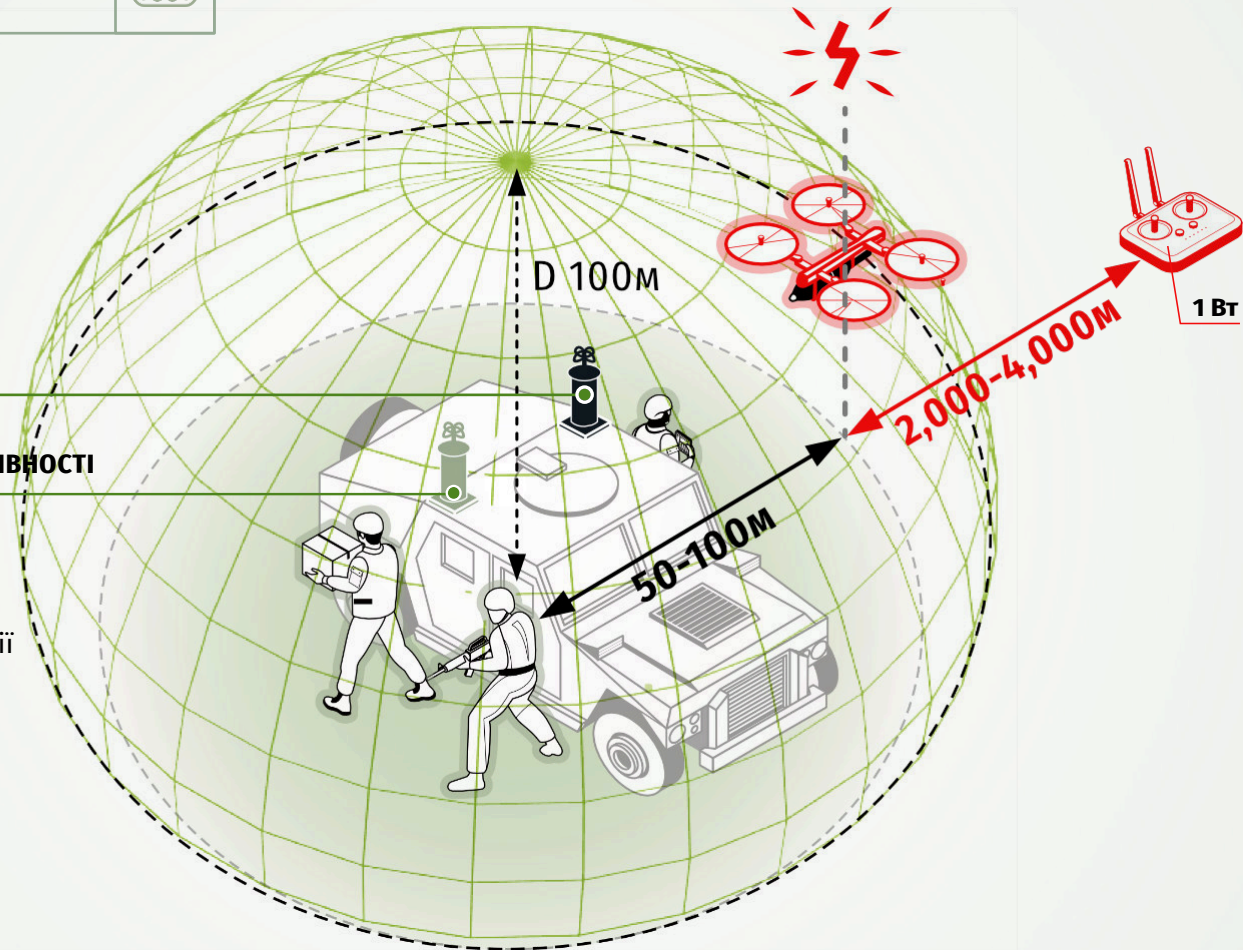

Канал 0.9	Діапазон 900 МГц	50 Вт
Живлення	Виключно бортове живлення	
Автономність	-	
Охолодження	Активне	
Корпус	Метал	IP65
Вага	25 кг	
Габарити	210 x 210 x 650 мм, medium/heavy	
Комплектація	STR50-1HD, Шнур живлення	

АНТИ-FPV

УВАГА!
РУХОМА ЧАСТИНА,
ЩО ОБЕРТАЄТЬСЯ

STR50-1 HD HEAVY DUTY

ПСМК «ШАТРО» ДЛЯ ВАЖКИХ УМОВ

**50 Вт / Канал****ПІДВИЩЕННЯ ЕФЕКТИВНОСТІ**

Рекомендуємо
встановлення
різних пристроїв
у різних
діапазоні/поляризації

ПАРТНЕРСЬКА ПРОГРАМА

ВИЯВЛЕННЯ

Стаціонарні РЕБ	15 км
Мультикоптери, Mavic 3 та аналоги	3 км
Радіостанції та мобільні РЕБ	2,5-3 км
Мобільні телефони	1,5 км
Інтерфейс	USB-C
Автономність	60 хв (акумулятор) 24 год (стаціонарне живлення)
Вага	0,4 кг
Робочі габарити	25 x 65 x 130 мм